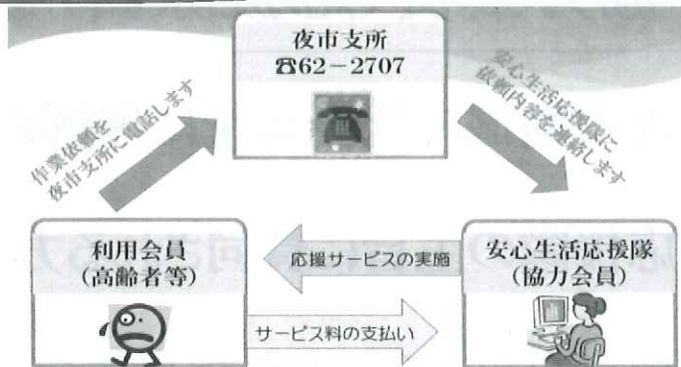

見守り・話し相手
手紙や書類の代読・代筆
室内の掃除機かけ・拭き掃除
窓ガラス・エアコンフィルター掃除
トイレ・風呂場・洗面所掃除
換気扇・レンジフードフィルター掃除
押入れ・本棚・冷蔵庫内の整理
布団干し・取り込み・圧縮袋入れ
洗たく・物干し・取り込み
カーテン外し・取り付け
家具・電化製品の移動
電球・蛍光灯管取り替え

家外の作業

外出・散歩の付添い
ゴミだし
庭の草刈り・草むしり
果実の取り入れ
植木の剪定(低木)
蜘蛛の巣除去
ドア・門扉の簡単な修理
日用品の買い出し代行
屋敷の溝掃除
庭の履き掃除等々

ご利用方法

- ①利用する旨を夜市支所(☎62-2707)に電話
- ↓
- ②支所から安心生活応援隊へ連絡
- ↓
- ③安心生活応援隊から利用会員へ依頼内容の確認
- ↓
- ④安心生活応援隊がご依頼の作業を実施
- ↓
- ⑤作業完了書にサインをし、サービス料を支払う
- ↓
- ⑥領収書をお渡します(作業の完了です)

ご利用料金等について

利用時間	30分～1時間以内	30分以内
午前9時～午後5時まで	500円	300円