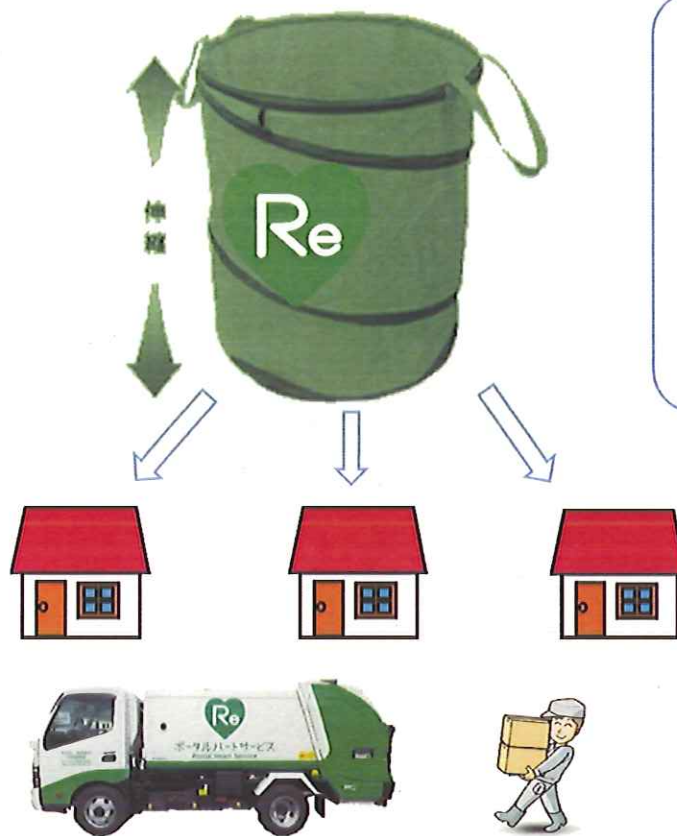

安全・快適環境ファシリティ

～セカンドライフサポート～

ポータルハートサービス

株式会社 吉本興業

安全・快適環境ファシリテイト

【高齢者にとって安全で生活しやすい環境を整える→促進する】

- ①不用品整理（整理収納アドバイザー）
身の回りの必要・不必要を区別し整理
- ②住環境整備（福祉住環境コーディネーター）
家庭内事故を未然に防ぎ、要介護・要支援者の自立促進
- ③生前整理（終活カウンセラー）
自分で判断できなくなる（認知症）前に、「今後」を自分で決めておく必要性
- ④遺品整理（遺品整理士）
残された遺品を家族に代わって整理

セカンドライフをポータルハートサービス(吉本興業)がトータルサポート

BOX設置回収サービス

サービス内容

- ①BOXを設置させてもらい、収集日に出しにくい物(衣類、小型家電、陶磁器、重たい小物)などの不燃物・資源を定期的にまとめて回収
- ②BOX積み放題・分別不必要
- ③お電話いただいたら即回収

料金

BOX1個 3000円(税込)
BOX設置料・廃棄物処分費
収集運搬費・撤去費すべて込み

その他

BOXの大きさ・回収時間などをご相談に応じます。

標準BOXサイズ

直径約45cm × 高さ50cm
耐荷重/約15kg

こんな方におすすめ

- 身体が不自由なため、ごみ出しがツライ(ステーションまで遠い・ステーションのフタが重い
ゴミが重くて運べない・・・など)
- 分別がめんどう・できない
- 夜勤などで平日収集時間に捨てる事ができない

回収できないもの

注意

- ・生ごみ
- ・液体(醤油など中身が入ったもの)
- ・家電リサイクル対象品
- ・一部有害物
(ガス・石油・バッテリーなど)