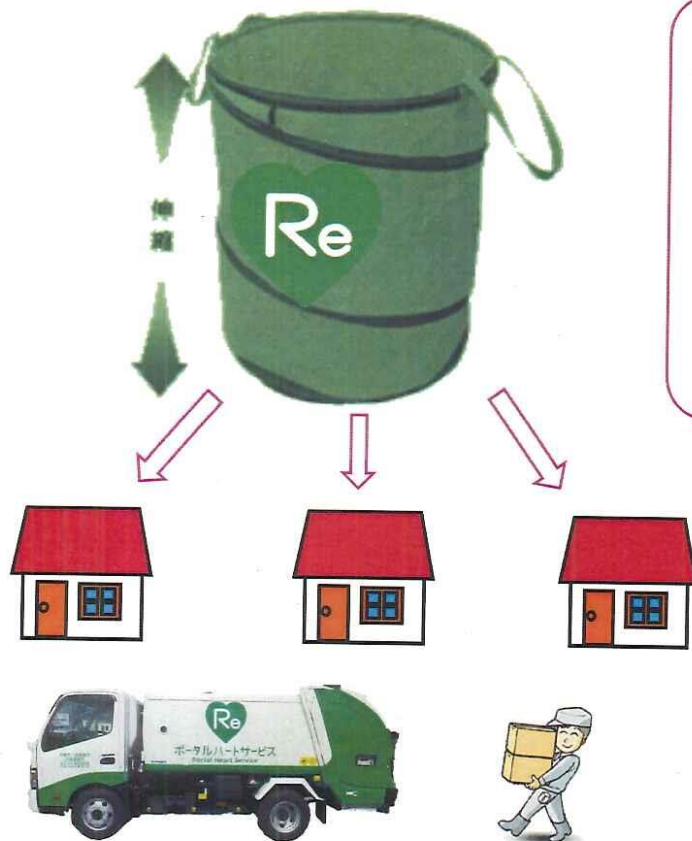

ゴミ BOX設置回収サービス

～お役立ち情報～
ゴミだしが難くなったら・・・
以下の資料、HPをご参照下さい。
(詳細は直接お問い合わせ下さい。)

中特グループHP : <http://www.chutoku-g.co.jp/index.html>

(H27.1 現在)

BOX設置回収サービス

サービス内容

- ① BOXを設置してもらい、収集日に出しにくい物（衣類、小型家電、陶磁器、重たい小物）などの不燃物・資源を定期的にまとめて回収
- ② BOX積み放題・分別不必要
- ③ お電話いただいたら即時回収

料金

BOX 1個 3000円 (税込)

BOX設置料・廃棄物処分費
収集運搬費・撤去費すべて込み

その他

BOXの大きさ・回収時間などはお相談に応じます。

標準BOXサイズ

直径約45cm×高さ50cm
耐荷重/約15kg

こんな方におすすめ