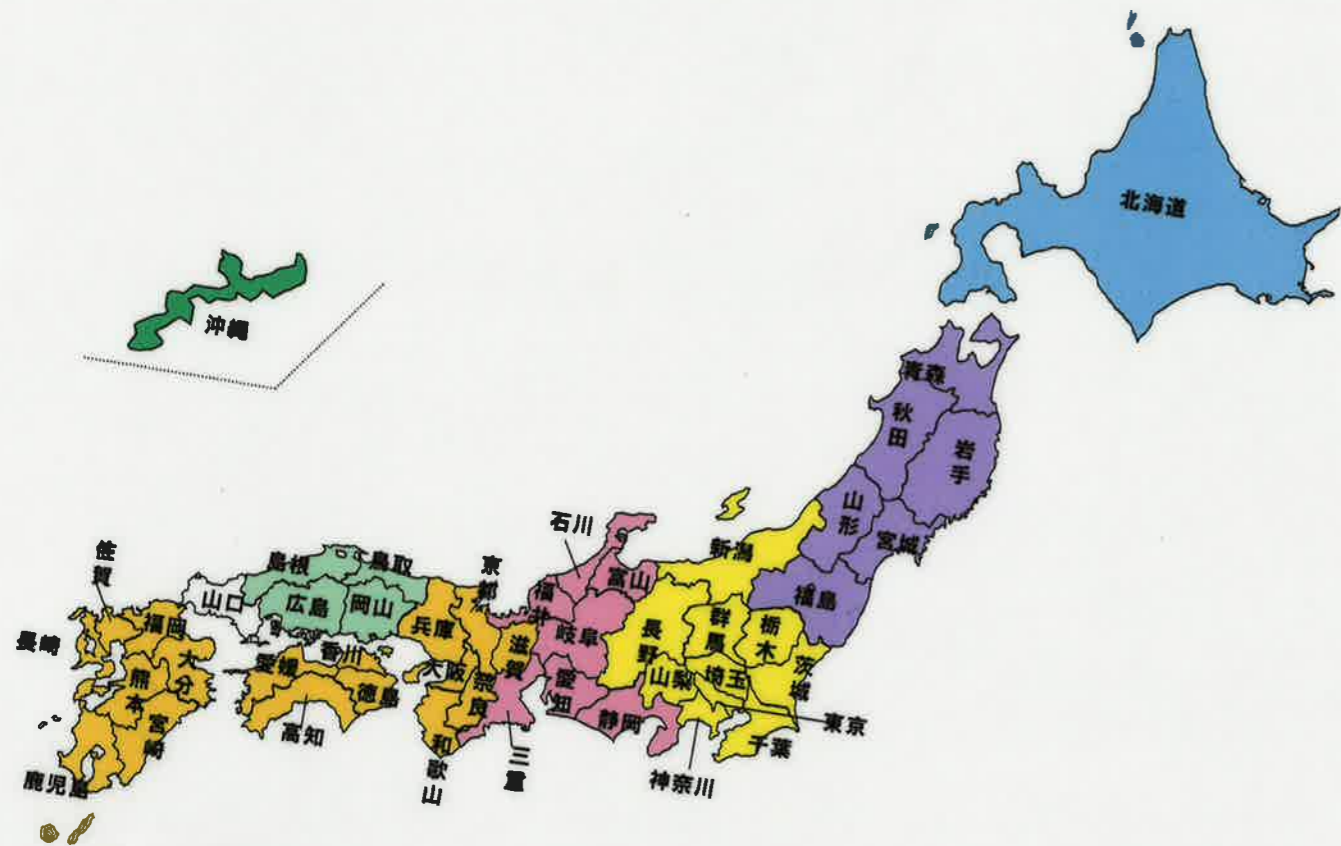

宅配便運賃表

オプション料金 (税込)

ラッピング	無料
宅配箱のみ購入	60円
化粧箱のみ購入	200円
冷蔵	60サイズ 220円
	80サイズ 350円
	100サイズ 660円
	120サイズ 660円
	140サイズ 1,300円
	150サイズ 2,060円

*サイズは縦+横+高さの合計
*冷蔵(チルド)は最長辺の長さ=1m以内、高さ50cm以内

ラッピングイメージ

宅配箱

化粧箱

◆宅配便運賃表 (税込)

地域区分	県内	第6地帯	第1地帯		第2地帯	第3地帯	第4地帯	第5地帯	第7地帯			
あて先地域	県内	中国	近畿	四国	九州	北陸	東海	関東	信越	東北	沖縄	北海道
ゆうパック 	山口	岡山 広島 鳥取 島根	大阪都 京都 滋賀 兵庫 奈良 和歌山	香川 愛媛 徳島 高知	福岡 佐賀 長崎 大分 宮崎 熊本 鹿児島	石川 福井 富山	岐阜 静岡 愛知 三重	茨城 栃木 群馬 埼玉 千葉 東京 神奈川 山梨	新潟 長野	青森 岩手 秋田 宮城 山形 福島	沖縄	北海道
	送料① (宅配封筒or宅配箱付き) * 930円	600円	650円	700円		800円	900円	1,100円	1,200円	1,400円		
サイズフリー 170サイズ 30kgまで	送料② (宅配箱を化粧箱に変更) * 化粧箱	750円	800円	850円		950円	1,050円	1,250円	1,350円	1,550円		